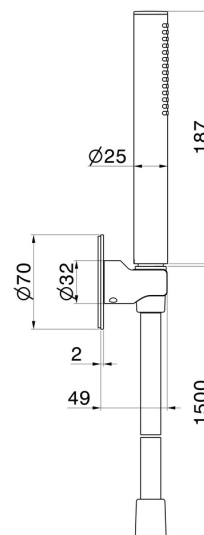

## 866.47.083

Ensemble de douche en laiton avec douchette, flexible et support - finition Groove Bronze

Groove Bronze

### DESSIN TECHNIQUE

---

**866.47.083**

Ensemble de douche en laiton avec douchette, flexible et support - finition Groove Bronze