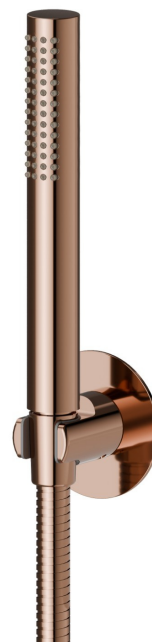

## 866.58.061

Ensemble de douche en laiton avec douchette, flexible et support - finition PVD Copper Bronze

### CARACTÉRISTIQUES

---

Matériau	<b>Laiton</b>
Installation	<b>Murale</b>

## FINITIONS DISPONIBLES

---

**58.061**

PVD Copper Bronze

**01.014**

finition Matt White

**01.093**

finition Matt Black

**59.066**

finition PVD Brushed steel

**59.067**

finition PVD Brushed Copper Bronze

**59.097**

finition PVD Brushed Gold

**59.098**

finition PVD Brushed Pale Gold