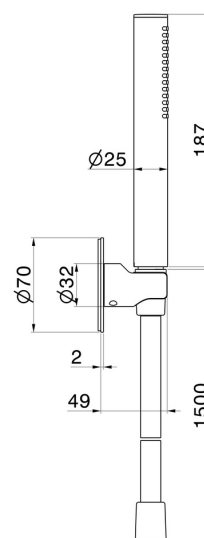

## 866.59.064

Ensemble de douche en laiton avec douchette, flexible et support - finition PVD Brushed Gun Metal

PVD Brushed Gun Metal

### DESSIN TECHNIQUE

---

**866.59.064**

Ensemble de douche en laiton avec douchette, flexible et support - finition PVD Brushed Gun Metal

**21.018**

finition Chrome

**47.083**

finition Groove Bronze

**58.061**

finition PVD Copper Bronze

**58.063**

finition PVD Gun Metal

**59.066**

finition PVD Brushed steel

**59.067**

finition PVD Brushed Copper Bronze

**59.097**

finition PVD Brushed Gold

**59.098**

finition PVD Brushed Pale Gold