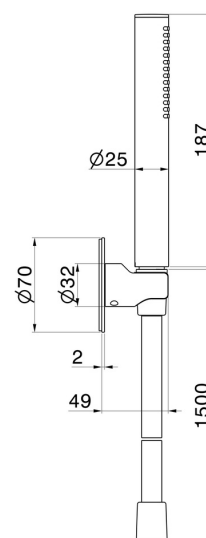

## 866.59.066

Ensemble de douche en laiton avec douchette, flexible et support - finition PVD Brushed steel

### DESSIN TECHNIQUE

---

**866.59.066**

Ensemble de douche en laiton avec douchette, flexible et support - finition PVD Brushed steel

**21.018**

finition Chrome

**47.083**

finition Groove Bronze

**58.061**

finition PVD Copper Bronze

**58.063**

finition PVD Gun Metal