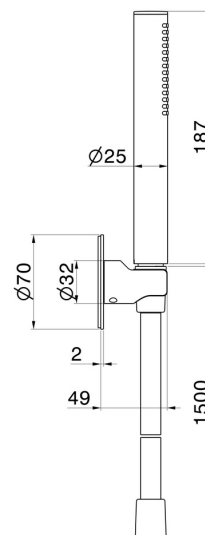

866.59.067

Ensemble de douche en laiton avec douchette, flexible et support - finition PVD Brushed Copper Bronze

PVD Brushed Copper Bronze

CARACTÉRISTIQUES

Matériau

Laiton

Installation

Murale

DESSIN TECHNIQUE

866.59.067

Ensemble de douche en laiton avec douchette, flexible et support - finition PVD Brushed Copper Bronze

FINITIONS DISPONIBLES

59.067

PVD Brushed Copper Bronze

01.014

finition Matt White