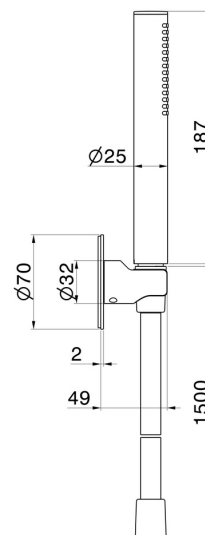

866.59.098

Ensemble de douche en laiton avec douchette, flexible et support - finition PVD Brushed Pale Gold

PVD Brushed Pale Gold

CARACTÉRISTIQUES

Matériau

Laiton

Installation

Murale

DESSIN TECHNIQUE

866.59.098

Ensemble de douche en laiton avec douchette, flexible et support - finition PVD Brushed Pale Gold

FINITIONS DISPONIBLES

59.098

PVD Brushed Pale Gold

01.014

finition Matt White