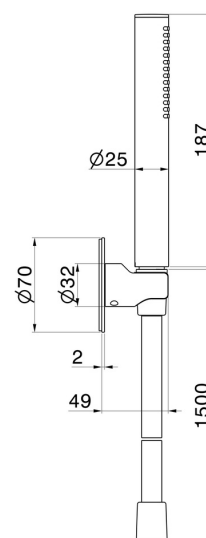

866.M0.071

Ensemble de douche en laiton avec douchette, flexible et support - finition Gold Satin

CARACTÉRISTIQUES

Matériau	Laiton
Installation	Murale

DESSIN TECHNIQUE

866.M0.071

Ensemble de douche en laiton avec douchette, flexible et support - finition Gold Satin

finition Chrome

47.083

finition Groove Bronze

58.061

finition PVD Copper Bronze

58.063

finition PVD Gun Metal

59.064