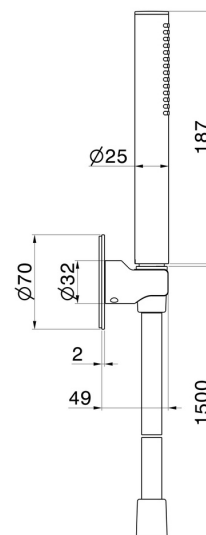

866.M0.075

Ensemble de douche en laiton avec douchette, flexible et support - finition Copper Glossy

CARACTÉRISTIQUES

Matériau	Laiton
Installation	Murale

DESSIN TECHNIQUE

866.M0.075

Ensemble de douche en laiton avec douchette, flexible et support - finition Copper Glossy

finition Chrome

47.083

finition Groove Bronze

58.061

finition PVD Copper Bronze

58.063

finition PVD Gun Metal

59.064