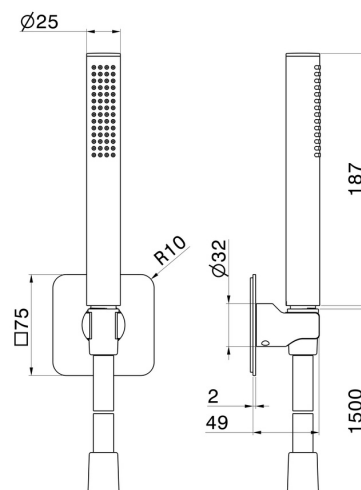

869.01.014

Ensemble de douche en laiton avec douchette, flexible et support - finition Matt White

CARACTÉRISTIQUES

Matériau	Laiton
Technologie	Save Water
Installation	Murale

DESSIN TECHNIQUE

869.01.014

Ensemble de douche en laiton avec douchette, flexible et support - finition Matt White