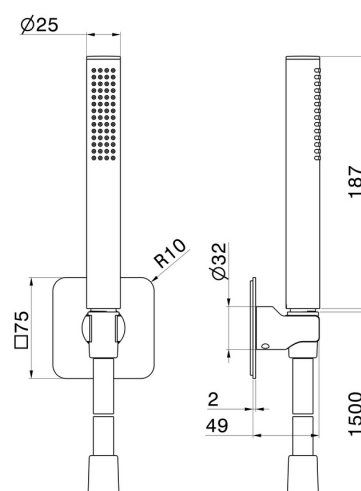

869.01.093

Ensemble de douche en laiton avec douchette, flexible et support - finition Matt Black

CARACTÉRISTIQUES

Matériau	Laiton
Technologie	Save Water
Installation	Murale

DESSIN TECHNIQUE

869.01.093

Ensemble de douche en laiton avec douchette, flexible et support - finition Matt Black