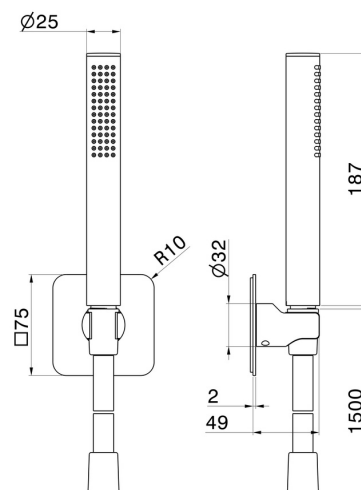

869.21.018

Ensemble de douche en laiton avec douchette, flexible et support - finition Chrome

CARACTÉRISTIQUES

Matériau	Laiton
Technologie	Save Water
Installation	Murale

DESSIN TECHNIQUE

869.21.018

Ensemble de douche en laiton avec douchette, flexible et support - finition Chrome