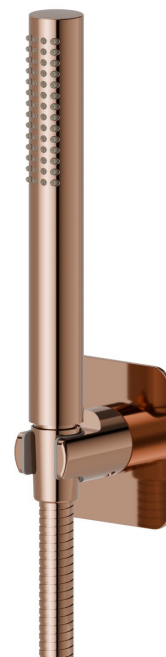

## 869.58.061

Ensemble de douche en laiton avec douchette, flexible et support - finition PVD Copper Bronze

PVD Copper Bronze

### DESSIN TECHNIQUE

**869.58.061**

Ensemble de douche en laiton avec douchette, flexible et support - finition PVD Copper Bronze

## FINITIONS DISPONIBLES

---

**58.061**

PVD Copper Bronze

**01.014**

finition Matt White

**01.093**

finition Matt Black

**21.018**

finition Chrome

**58.063**

finition PVD Gun Metal

**59.064**

finition PVD Brushed Gun Metal

**59.067**

finition PVD Brushed Copper Bronze