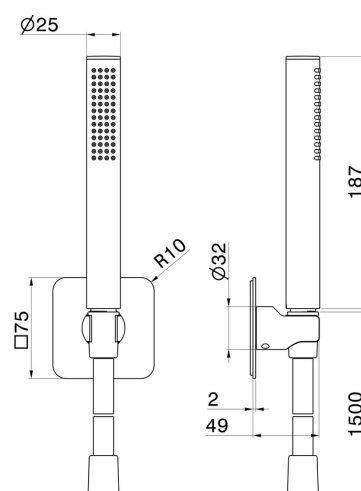

## 869.58.061

Ensemble de douche en laiton avec douchette, flexible et support - finition PVD Copper Bronze

PVD Copper Bronze

### DESSIN TECHNIQUE

**869.58.061**

Ensemble de douche en laiton avec douchette, flexible et support - finition PVD Copper Bronze