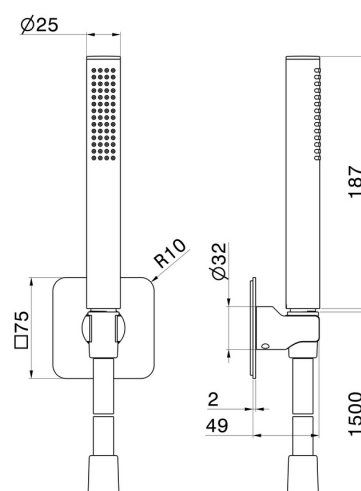

869.58.063

Ensemble de douche en laiton avec douchette, flexible et support - finition PVD Gun Metal

CARACTÉRISTIQUES

Matériau	Laiton
Technologie	Save Water
Installation	Murale

DESSIN TECHNIQUE

869.58.063

Ensemble de douche en laiton avec douchette, flexible et support - finition PVD Gun Metal