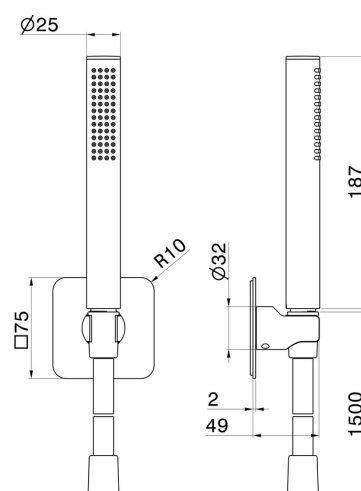

869.59.064

Ensemble de douche en laiton avec douchette, flexible et support - finition PVD Brushed Gun Metal

PVD Brushed Gun Metal

CARACTÉRISTIQUES

Matériau	Laiton
Technologie	Save Water
Installation	Murale

DESSIN TECHNIQUE

869.59.064

Ensemble de douche en laiton avec douchette, flexible et support - finition PVD Brushed Gun Metal

FINITIONS DISPONIBLES

59.064

PVD Brushed Gun Metal

01.014

finition Matt White