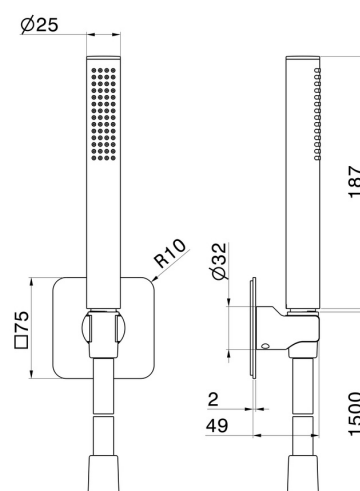

869.59.067

Ensemble de douche en laiton avec douchette, flexible et support - finition PVD Brushed Copper Bronze

PVD Brushed Copper Bronze

CARACTÉRISTIQUES

Matériau	Laiton
Technologie	Save Water
Installation	Murale

DESSIN TECHNIQUE

869.59.067

Ensemble de douche en laiton avec douchette, flexible et support - finition PVD Brushed Copper Bronze

FINITIONS DISPONIBLES

59.067

PVD Brushed Copper Bronze

01.014

finition Matt White