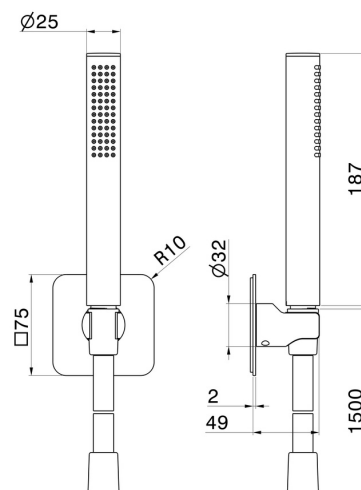

869.59.097

Ensemble de douche en laiton avec douchette, flexible et support - finition PVD Brushed Gold

PVD Brushed Gold

CARACTÉRISTIQUES

Matériau	Laiton
Technologie	Save Water
Installation	Murale

DESSIN TECHNIQUE

869.59.097

Ensemble de douche en laiton avec douchette, flexible et support - finition PVD Brushed Gold

FINITIONS DISPONIBLES

59.097

PVD Brushed Gold

01.014

finition Matt White

01.093