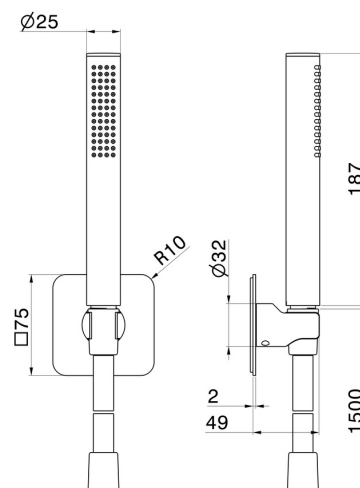

## 869.61.020

Ensemble de douche en laiton avec douchette, flexible et support - finition PVD Glossy Gold

PVD Glossy Gold

### DESSIN TECHNIQUE

**869.61.020**

Ensemble de douche en laiton avec douchette, flexible et support - finition PVD Glossy Gold