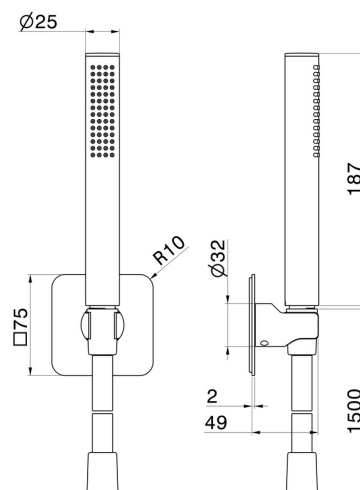

869.M0.070

Ensemble de douche en laiton avec douchette, flexible et support - finition Titanium Satin

CARACTÉRISTIQUES

Matériau	Laiton
Technologie	Save Water
Installation	Murale

DESSIN TECHNIQUE

869.M0.070