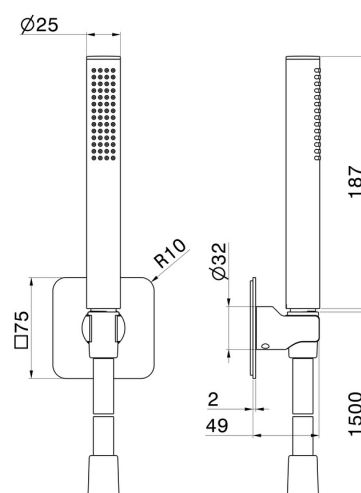

869.M0.071

Ensemble de douche en laiton avec douchette, flexible et support - finition Gold Satin

CARACTÉRISTIQUES

Matériau	Laiton
Technologie	Save Water
Installation	Murale

DESSIN TECHNIQUE

869.M0.071

Ensemble de douche en laiton avec douchette, flexible et support - finition Gold Satin