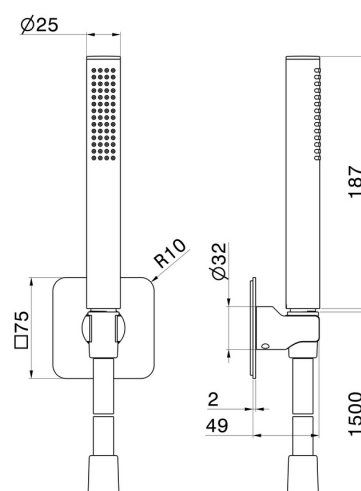

869.M0.072

Ensemble de douche en laiton avec douchette, flexible et support - finition Copper Satin

CARACTÉRISTIQUES

Matériau	Laiton
Technologie	Save Water
Installation	Murale

DESSIN TECHNIQUE

869.M0.072

Ensemble de douche en laiton avec douchette, flexible et support - finition Copper Satin