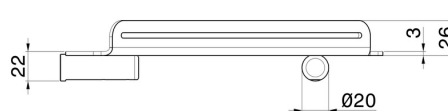

ACCESSOIRES RONDS

67237.01.014

Étagère d'angle murale pour douche - finition Matt White

Matt White

CARACTÉRISTIQUES

Installation

Murale

DESSIN TECHNIQUE