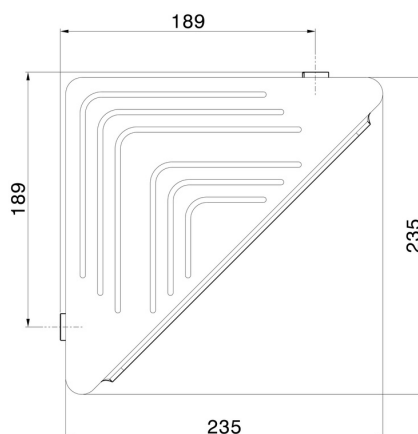

ACCESSOIRES RONDS

67237.01.014

Étagère d'angle murale pour douche - finition Matt White

Matt White

CARACTÉRISTIQUES

Installation

Murale

DESSIN TECHNIQUE

ACCESSOIRES RONDS

67237.01.014

Étagère d'angle murale pour douche - finition Matt White

FINITIONS DISPONIBLES

01.014

Matt White

01.093

finition Matt Black