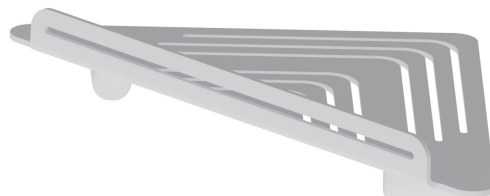

ACCESSOIRES RONDS

67237.01.014

Étagère d'angle murale pour douche - finition Matt White

Matt White

CARACTÉRISTIQUES

Installation

Murale

DESSIN TECHNIQUE

ACCESSOIRES RONDS

67237.01.014

Étagère d'angle murale pour douche - finition Matt White

FINITIONS DISPONIBLES

01.014

Matt White

01.093

finition Matt Black