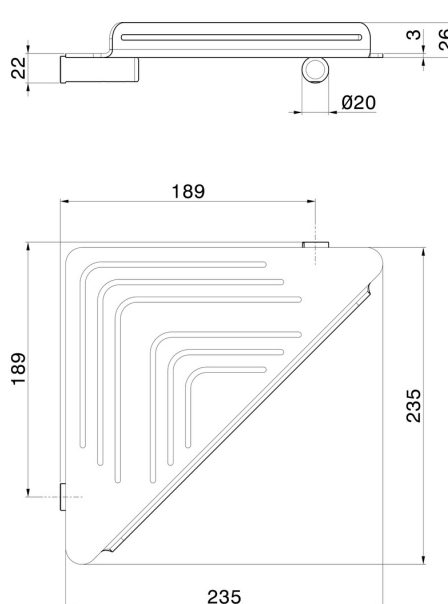

# ACCESSOIRES RONDS

**67237.01.093**

Étagère d'angle murale pour douche - finition Matt Black

Matt Black

## DESSIN TECHNIQUE