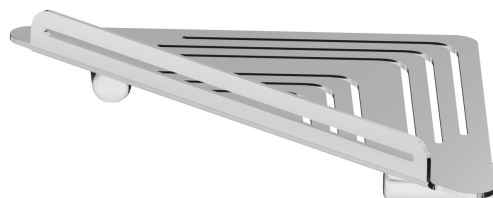

# ACCESSOIRES RONDS

**67237.21.018**

Étagère d'angle murale pour douche - finition Chrome

Chrome

## CARACTÉRISTIQUES

Installation

**Murale**