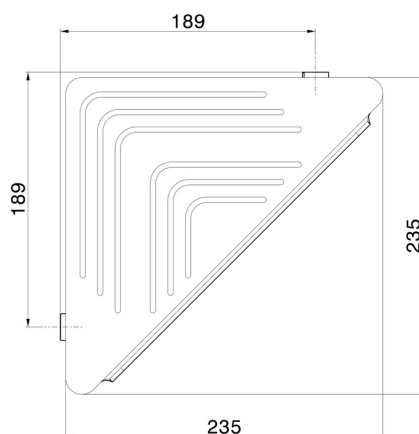

# ACCESSOIRES RONDS

**67237.21.018**

Étagère d'angle murale pour douche - finition Chrome

Chrome

## DESSIN TECHNIQUE