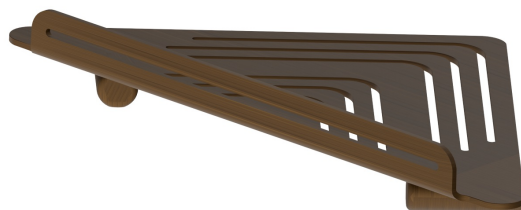

# ACCESSOIRES RONDS

**67237.47.083**

Étagère d'angle murale pour douche - finition Groove Bronze

Groove Bronze

## CARACTÉRISTIQUES

Installation

**Murale**