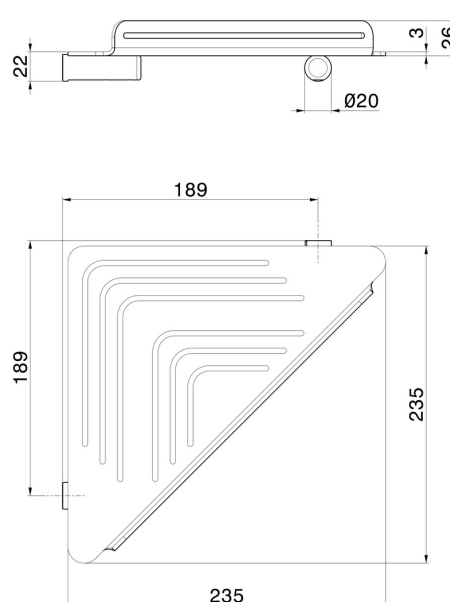

# ACCESSOIRES RONDS

**67237.47.083**

Étagère d'angle murale pour douche - finition Groove Bronze

Groove Bronze

## DESSIN TECHNIQUE