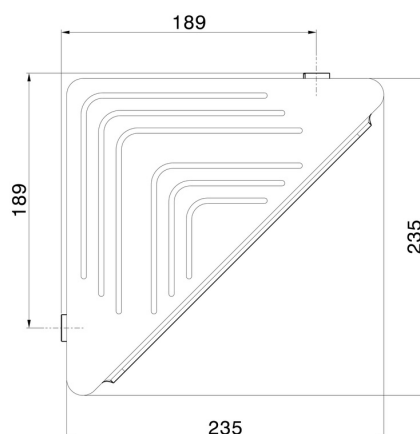

ACCESSOIRES RONDS

67237.58.061

Étagère d'angle murale pour douche - finition PVD Copper Bronze

PVD Copper Bronze

CARACTÉRISTIQUES

Installation

Murale

DESSIN TECHNIQUE

ACCESSOIRES RONDS

67237.58.061

Étagère d'angle murale pour douche - finition PVD Copper Bronze

FINITIONS DISPONIBLES

58.061

PVD Copper Bronze

01.014

finition Matt White