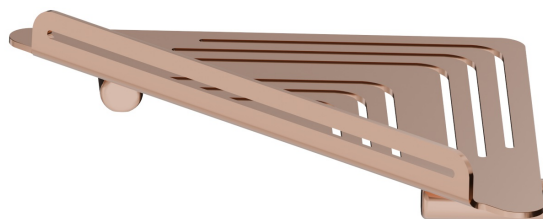

ACCESSOIRES RONDS

67237.58.061

Étagère d'angle murale pour douche - finition PVD Copper Bronze

PVD Copper Bronze

CARACTÉRISTIQUES

Installation

Murale

DESSIN TECHNIQUE

ACCESSOIRES RONDS

67237.58.061

Étagère d'angle murale pour douche - finition PVD Copper Bronze

FINITIONS DISPONIBLES

58.061

PVD Copper Bronze

01.014

finition Matt White