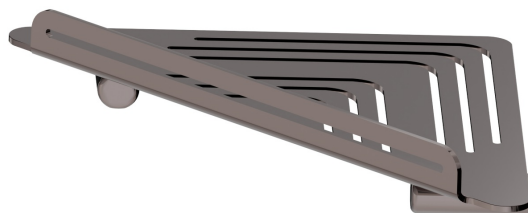

ACCESSOIRES RONDS

67237.58.063

Étagère d'angle murale pour douche - finition PVD Gun Metal

PVD Gun Metal

CARACTÉRISTIQUES

Installation

Murale

DESSIN TECHNIQUE

ACCESSOIRES RONDS

67237.58.063

Étagère d'angle murale pour douche - finition PVD Gun Metal

FINITIONS DISPONIBLES

58.063

PVD Gun Metal

01.014

finition Matt White