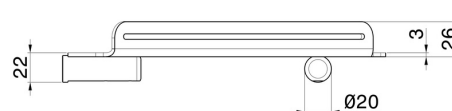

ACCESSOIRES RONDS

67237.58.063

Étagère d'angle murale pour douche - finition PVD Gun Metal

PVD Gun Metal

CARACTÉRISTIQUES

Installation

Murale

DESSIN TECHNIQUE

ACCESSOIRES RONDS

67237.58.063

Étagère d'angle murale pour douche - finition PVD Gun Metal

FINITIONS DISPONIBLES

58.063

PVD Gun Metal

01.014

finition Matt White