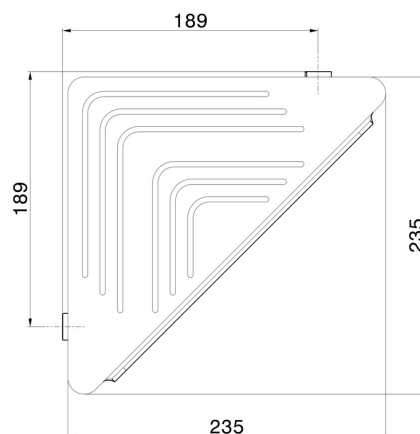

ACCESSOIRES RONDS

67237.58.063

Étagère d'angle murale pour douche - finition PVD Gun Metal

PVD Gun Metal

CARACTÉRISTIQUES

Installation

Murale

DESSIN TECHNIQUE

ACCESSOIRES RONDS

67237.58.063

Étagère d'angle murale pour douche - finition PVD Gun Metal

FINITIONS DISPONIBLES

58.063

PVD Gun Metal

01.014

finition Matt White