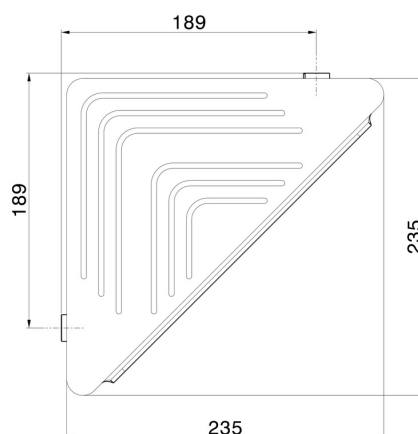

ACCESSOIRES RONDS

67237.59.064

Étagère d'angle murale pour douche - finition PVD Brushed Gun Metal

PVD Brushed Gun Metal

CARACTÉRISTIQUES

Installation

Murale

DESSIN TECHNIQUE

ACCESSOIRES RONDS

67237.59.064

Étagère d'angle murale pour douche - finition PVD Brushed Gun Metal

FINITIONS DISPONIBLES

59.064

PVD Brushed Gun Metal

01.014

finition Matt White