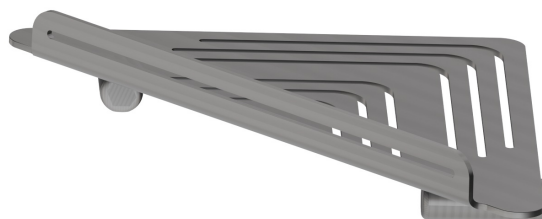

ACCESSOIRES RONDS

67237.59.064

Étagère d'angle murale pour douche - finition PVD Brushed Gun Metal

PVD Brushed Gun Metal

CARACTÉRISTIQUES

Installation

Murale

DESSIN TECHNIQUE

ACCESSOIRES RONDS

67237.59.064

Étagère d'angle murale pour douche - finition PVD Brushed Gun Metal

FINITIONS DISPONIBLES

59.064

PVD Brushed Gun Metal

01.014

finition Matt White