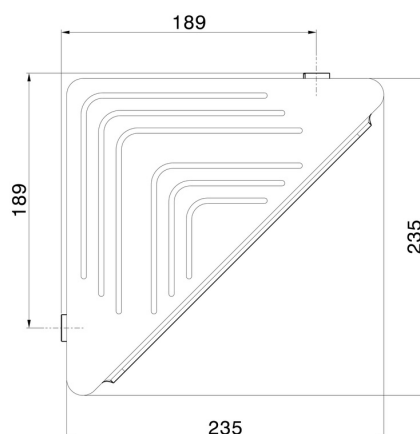

ACCESSOIRES RONDS

67237.59.066

Étagère d'angle murale pour douche - finition PVD Brushed steel

PVD Brushed steel

CARACTÉRISTIQUES

Installation

Murale

DESSIN TECHNIQUE

ACCESSOIRES RONDS

67237.59.066

Étagère d'angle murale pour douche - finition PVD Brushed steel

FINITIONS DISPONIBLES

59.066

PVD Brushed steel

01.014

finition Matt White