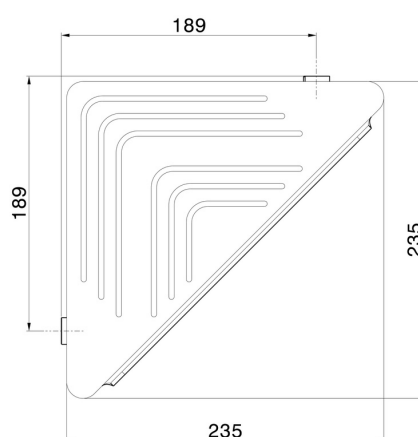

ACCESSOIRES RONDS

67237.59.067

Étagère d'angle murale pour douche - finition PVD Brushed Copper Bronze

PVD Brushed Copper Bronze

CARACTÉRISTIQUES

Installation

Murale

DESSIN TECHNIQUE

ACCESSOIRES RONDS

67237.59.067

Étagère d'angle murale pour douche - finition PVD Brushed Copper Bronze

FINITIONS DISPONIBLES

59.067

PVD Brushed Copper Bronze

01.014

finition Matt White