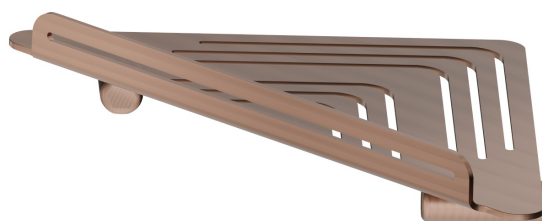

ACCESSOIRES RONDS

67237.59.067

Étagère d'angle murale pour douche - finition PVD Brushed Copper Bronze

PVD Brushed Copper Bronze

CARACTÉRISTIQUES

Installation

Murale

DESSIN TECHNIQUE

ACCESSOIRES RONDS

67237.59.067

Étagère d'angle murale pour douche - finition PVD Brushed Copper Bronze

FINITIONS DISPONIBLES

59.067

PVD Brushed Copper Bronze

01.014

finition Matt White

01.093

finition Matt Black

21.018

finition Chrome

47.083

finition Groove Bronze

58.061

finition PVD Copper Bronze