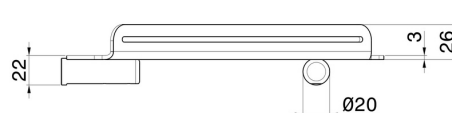

ACCESSOIRES RONDS

67237.59.067

Étagère d'angle murale pour douche - finition PVD Brushed Copper Bronze

PVD Brushed Copper Bronze

CARACTÉRISTIQUES

Installation

Murale

DESSIN TECHNIQUE

ACCESSOIRES RONDS

67237.59.067

Étagère d'angle murale pour douche - finition PVD Brushed Copper Bronze

FINITIONS DISPONIBLES

59.067

PVD Brushed Copper Bronze

01.014

finition Matt White