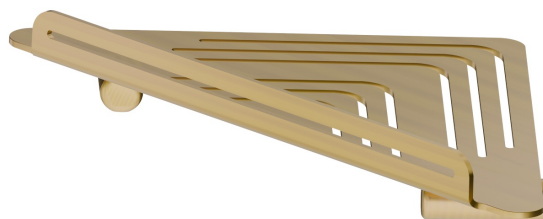

ACCESSOIRES RONDS

67237.59.097

Étagère d'angle murale pour douche - finition PVD Brushed Gold

PVD Brushed Gold

CARACTÉRISTIQUES

Installation

Murale

DESSIN TECHNIQUE

ACCESSOIRES RONDS

67237.59.097

Étagère d'angle murale pour douche - finition PVD Brushed Gold

FINITIONS DISPONIBLES

59.097

PVD Brushed Gold

01.014

finition Matt White