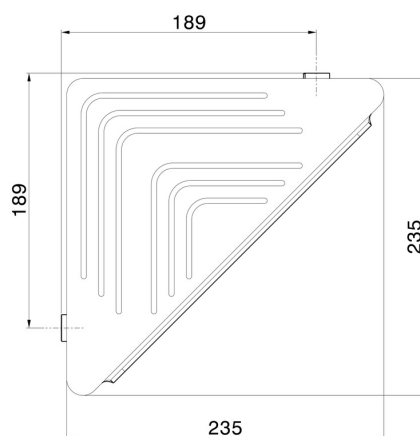

ACCESSOIRES RONDS

67237.59.097

Étagère d'angle murale pour douche - finition PVD Brushed Gold

PVD Brushed Gold

CARACTÉRISTIQUES

Installation

Murale

DESSIN TECHNIQUE

ACCESSOIRES RONDS

67237.59.097

Étagère d'angle murale pour douche - finition PVD Brushed Gold

FINITIONS DISPONIBLES

59.097

PVD Brushed Gold

01.014

finition Matt White