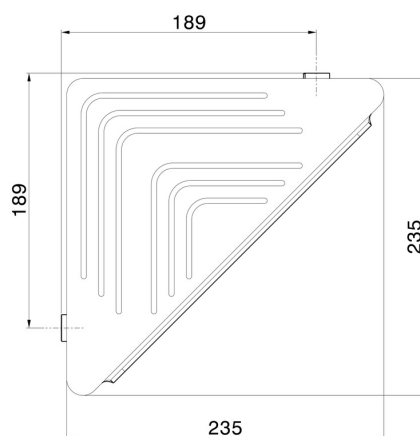

# ACCESSOIRES RONDS

**67237.59.098**

Étagère d'angle murale pour douche - finition PVD Brushed Pale Gold

PVD Brushed Pale Gold

## DESSIN TECHNIQUE