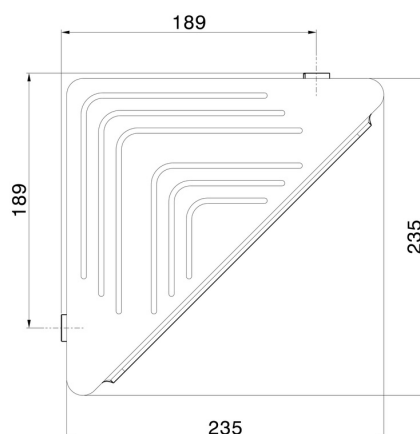

## ACCESSOIRES RONDS

67237.61.020

Étagère d'angle murale pour douche - finition PVD Glossy Gold

PVD Glossy Gold

### CARACTÉRISTIQUES

Installation

Murale

### DESSIN TECHNIQUE