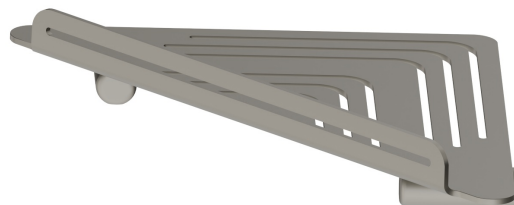

# ACCESSOIRES RONDS

67237.M0.070

Étagère d'angle murale pour douche - finition Titanium Satin

Titanium Satin

## CARACTÉRISTIQUES

Installation

**Murale**

## ACCESSOIRES RONDS

**67237.M0.070**

Étagère d'angle murale pour douche - finition Titanium Satin