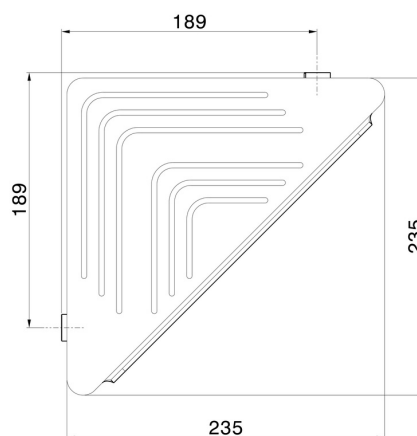

# ACCESSOIRES RONDS

67237.M0.070

Étagère d'angle murale pour douche - finition Titanium Satin

Titanium Satin

## DESSIN TECHNIQUE