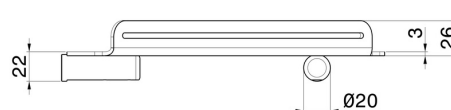

DESSIN TECHNIQUE