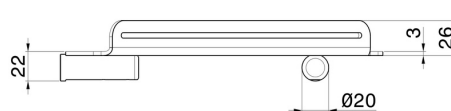

ACCESSOIRES RONDS

67237.M0.071

Étagère d'angle murale pour douche - finition Gold Satin

Gold Satin

CARACTÉRISTIQUES

Installation

Murale

DESSIN TECHNIQUE