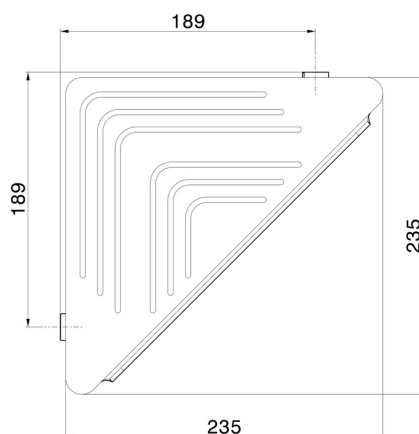

ACCESSOIRES RONDS

67237.M0.071

Étagère d'angle murale pour douche - finition Gold Satin

Gold Satin

CARACTÉRISTIQUES

Installation

Murale

DESSIN TECHNIQUE

ACCESSOIRES RONDS

67237.M0.071

Étagère d'angle murale pour douche - finition Gold Satin

FINITIONS DISPONIBLES

M0.071

Gold Satin

01.014

finition Matt White