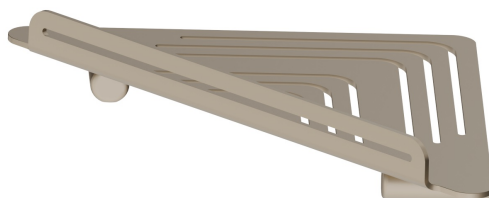

ACCESSOIRES RONDS

67237.M0.071

Étagère d'angle murale pour douche - finition Gold Satin

Gold Satin

CARACTÉRISTIQUES

Installation

Murale

DESSIN TECHNIQUE

ACCESSOIRES RONDS

67237.M0.071

Étagère d'angle murale pour douche - finition Gold Satin

FINITIONS DISPONIBLES

M0.071

Gold Satin

01.014

finition Matt White