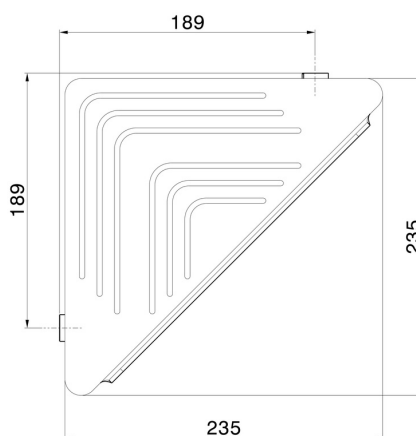

ACCESSOIRES RONDS

67237.M0.072

Étagère d'angle murale pour douche - finition Copper Satin

Copper Satin

CARACTÉRISTIQUES

Installation

Murale

DESSIN TECHNIQUE

ACCESSOIRES RONDS

67237.M0.072

Étagère d'angle murale pour douche - finition Copper Satin

FINITIONS DISPONIBLES

M0.072

Copper Satin

01.014

finition Matt White