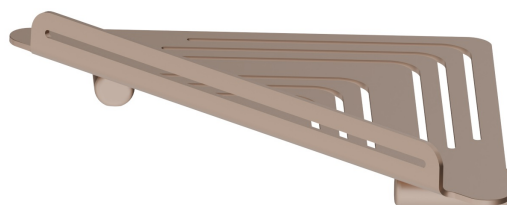

ACCESSOIRES RONDS

67237.M0.072

Étagère d'angle murale pour douche - finition Copper Satin

Copper Satin

CARACTÉRISTIQUES

Installation

Murale

DESSIN TECHNIQUE

ACCESSOIRES RONDS

67237.M0.072

Étagère d'angle murale pour douche - finition Copper Satin

FINITIONS DISPONIBLES

M0.072

Copper Satin

01.014

finition Matt White