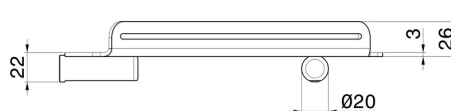

ACCESSOIRES RONDS

67237.M0.072

Étagère d'angle murale pour douche - finition Copper Satin

Copper Satin

CARACTÉRISTIQUES

Installation

Murale

DESSIN TECHNIQUE