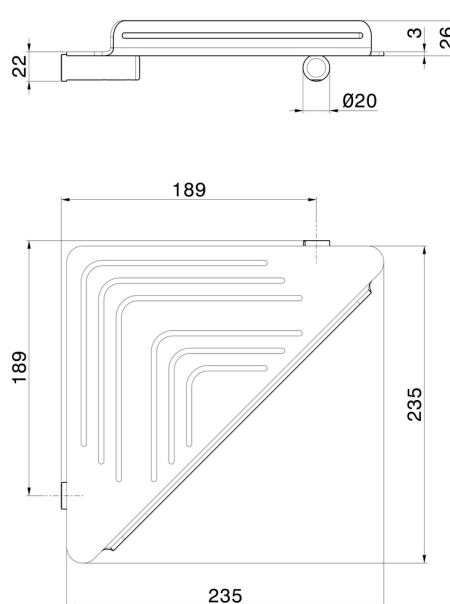

ACCESSOIRES RONDS

67237.M0.075

Étagère d'angle murale pour douche - finition Copper Glossy

Copper Glossy

CARACTÉRISTIQUES

Installation

Murale

DESSIN TECHNIQUE

ACCESSOIRES RONDS

67237.M0.075

Étagère d'angle murale pour douche - finition Copper Glossy

FINITIONS DISPONIBLES

M0.075

Copper Glossy

01.014

finition Matt White