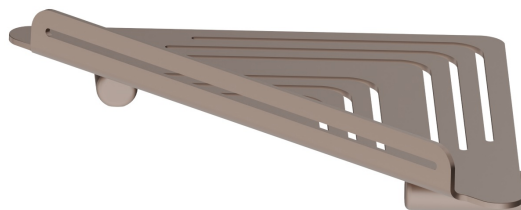

ACCESSOIRES RONDS

67237.M0.075

Étagère d'angle murale pour douche - finition Copper Glossy

Copper Glossy

CARACTÉRISTIQUES

Installation

Murale

DESSIN TECHNIQUE

ACCESSOIRES RONDS

67237.M0.075

Étagère d'angle murale pour douche - finition Copper Glossy

FINITIONS DISPONIBLES

M0.075

Copper Glossy

01.014

finition Matt White