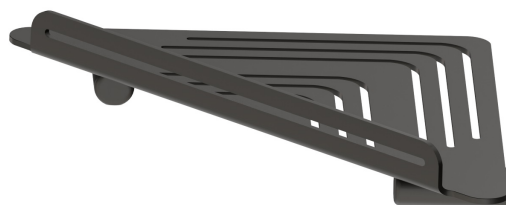

# ACCESSOIRES RONDS

67237.M0.077

Étagère d'angle murale pour douche - finition Carbon Satin

Carbon Satin

## CARACTÉRISTIQUES

Installation

Murale

## ACCESSOIRES RONDS

**67237.M0.077**

Étagère d'angle murale pour douche - finition Carbon Satin