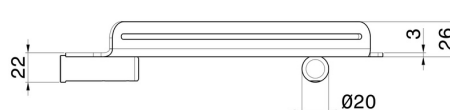

DESSIN TECHNIQUE