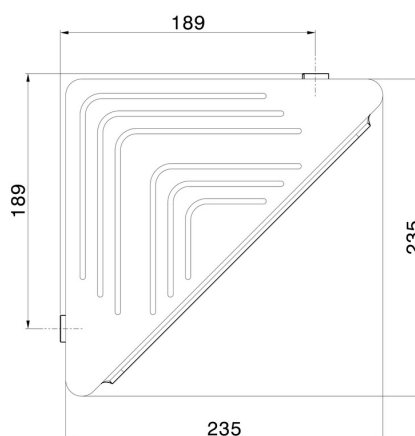

# ACCESSOIRES RONDS

67237.M0.077

Étagère d'angle murale pour douche - finition Carbon Satin

Carbon Satin

## CARACTÉRISTIQUES

Installation

Murale

## DESSIN TECHNIQUE