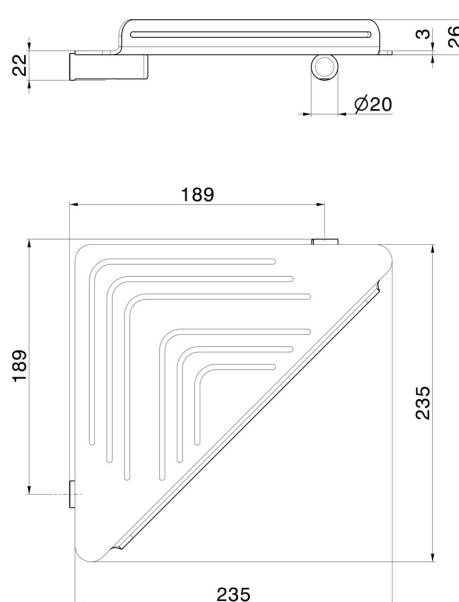

ACCESSOIRES X-STEEL

73238X.50.050

Étagère d'angle murale pour douche - finition Stainless Steel

Stainless Steel

CARACTÉRISTIQUES

Installation

Murale

DESSIN TECHNIQUE

ACCESSOIRES X-STEEL

73238X.50.050

Étagère d'angle murale pour douche - finition Stainless Steel

FINITIONS DISPONIBLES

 **50.050**
Stainless Steel

 **59.064**
finition PVD Brushed Gun Metal

 **59.067**
finition PVD Brushed Copper Bronze