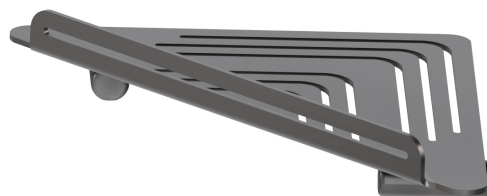

# ACCESSOIRES X-STEEL

73238X.59.064

Étagère d'angle murale pour douche - finition PVD Brushed Gun Metal

PVD Brushed Gun Metal

## CARACTÉRISTIQUES

Installation

Murale

## ACCESSOIRES X-STEEL

**73238X.59.064**

Étagère d'angle murale pour douche - finition PVD Brushed Gun Metal