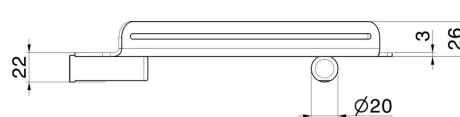

DESSIN TECHNIQUE