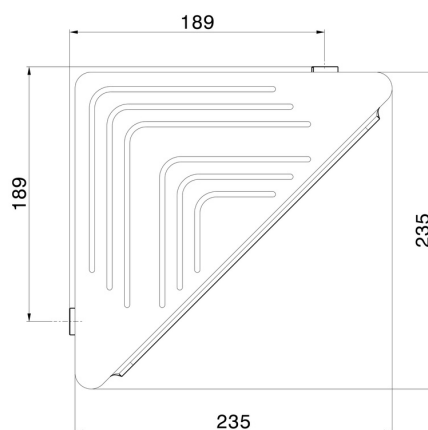

# ACCESSOIRES X-STEEL

73238X.59.064

Étagère d'angle murale pour douche - finition PVD Brushed Gun Metal

PVD Brushed Gun Metal

## CARACTÉRISTIQUES

Installation

Murale

## DESSIN TECHNIQUE