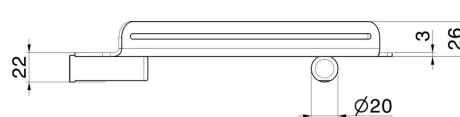

ACCESSOIRES X-STEEL

73238X.59.067

Étagère d'angle murale pour douche - finition PVD Brushed Copper Bronze

PVD Brushed Copper Bronze

CARACTÉRISTIQUES

Installation

Murale

DESSIN TECHNIQUE

ACCESSOIRES X-STEEL

73238X.59.067

Étagère d'angle murale pour douche - finition PVD Brushed Copper Bronze

FINITIONS DISPONIBLES

59.067

PVD Brushed Copper Bronze

50.050

finition Stainless Steel