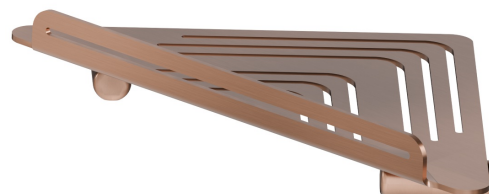

ACCESSOIRES X-STEEL

73238X.59.067

Étagère d'angle murale pour douche - finition PVD Brushed Copper Bronze

PVD Brushed Copper Bronze

CARACTÉRISTIQUES

Installation

Murale

DESSIN TECHNIQUE

ACCESSOIRES X-STEEL

73238X.59.067

Étagère d'angle murale pour douche - finition PVD Brushed Copper Bronze

FINITIONS DISPONIBLES

59.067

PVD Brushed Copper Bronze

50.050

finition Stainless Steel

59.064

finition PVD Brushed Gun Metal

59.097

finition PVD Brushed Gold

59.098

finition PVD Brushed Pale Gold