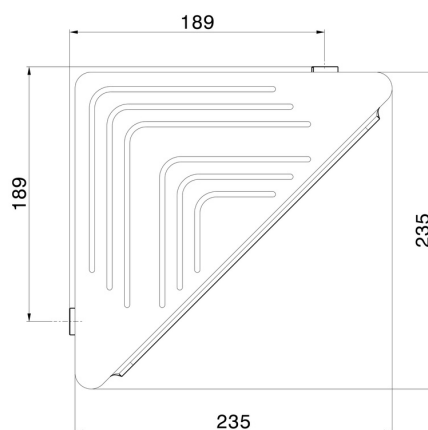

ACCESSOIRES X-STEEL

73238X.59.067

Étagère d'angle murale pour douche - finition PVD Brushed Copper Bronze

PVD Brushed Copper Bronze

CARACTÉRISTIQUES

Installation

Murale

DESSIN TECHNIQUE

ACCESSOIRES X-STEEL

73238X.59.067

Étagère d'angle murale pour douche - finition PVD Brushed Copper Bronze

FINITIONS DISPONIBLES

59.067

PVD Brushed Copper Bronze

50.050

finition Stainless Steel