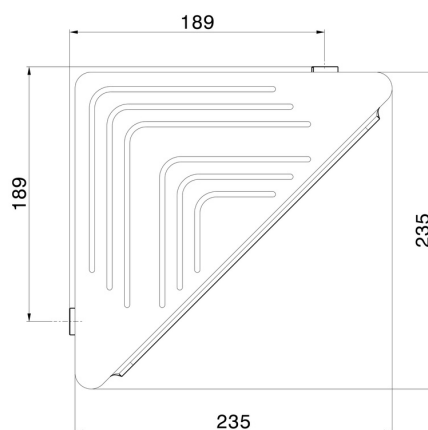

ACCESSOIRES X-STEEL

73238X.59.097

Étagère d'angle murale pour douche - finition PVD Brushed Gold

PVD Brushed Gold

CARACTÉRISTIQUES

Installation

Murale

DESSIN TECHNIQUE

ACCESSOIRES X-STEEL

73238X.59.097

Étagère d'angle murale pour douche - finition PVD Brushed Gold

FINITIONS DISPONIBLES

59.097

PVD Brushed Gold

50.050

finition Stainless Steel