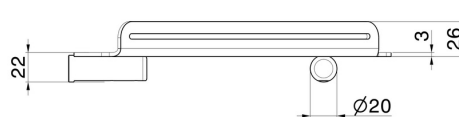

ACCESSOIRES X-STEEL

73238X.59.097

Étagère d'angle murale pour douche - finition PVD Brushed Gold

PVD Brushed Gold

CARACTÉRISTIQUES

Installation

Murale

DESSIN TECHNIQUE

ACCESSOIRES X-STEEL

73238X.59.097

Étagère d'angle murale pour douche - finition PVD Brushed Gold

FINITIONS DISPONIBLES

59.097

PVD Brushed Gold

50.050

finition Stainless Steel