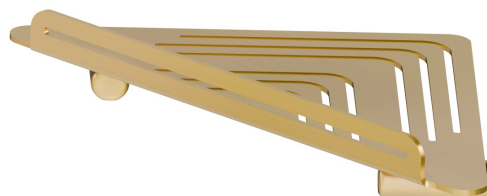

ACCESSOIRES X-STEEL

73238X.59.097

Étagère d'angle murale pour douche - finition PVD Brushed Gold

PVD Brushed Gold

CARACTÉRISTIQUES

Installation

Murale

DESSIN TECHNIQUE

ACCESSOIRES X-STEEL

73238X.59.097

Étagère d'angle murale pour douche - finition PVD Brushed Gold

FINITIONS DISPONIBLES

59.097

PVD Brushed Gold

50.050

finition Stainless Steel

59.064

finition PVD Brushed Gun Metal

59.067

finition PVD Brushed Copper Bronze

59.098

finition PVD Brushed Pale Gold