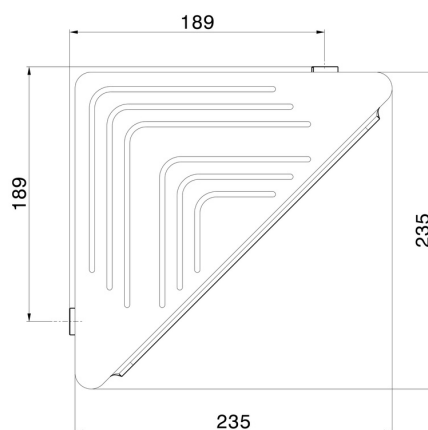

# ACCESSOIRES X-STEEL

**73238X.59.098**

Étagère d'angle murale pour douche - finition PVD Brushed Pale Gold

PVD Brushed Pale Gold

## CARACTÉRISTIQUES

Installation

Murale

## DESSIN TECHNIQUE

## ACCESSOIRES X-STEEL

**73238X.59.098**

Étagère d'angle murale pour douche - finition PVD Brushed Pale Gold