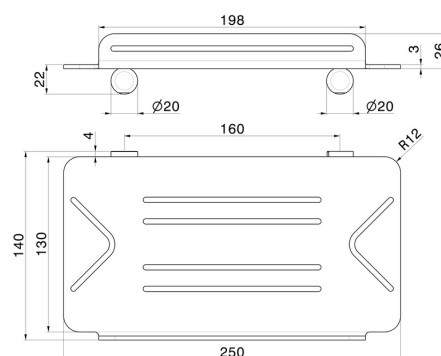

ACCESSOIRES RONDS

67245.01.093

Étagère vasque/douche rectangulaire murale - finition Matt Black

CARACTÉRISTIQUES

Installation

Murale

DESSIN TECHNIQUE

ACCESSOIRES RONDS

67245.01.093

Étagère vasque/douche rectangulaire murale - finition Matt Black

FINITIONS DISPONIBLES

01.093

Matt Black

01.014

finition Matt White

21.018