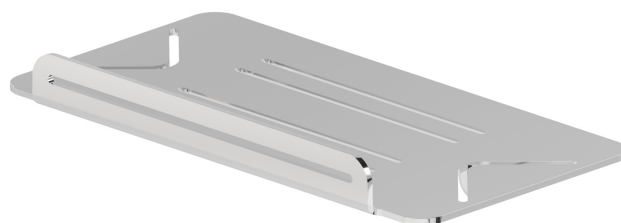

# ACCESSOIRES RONDS

**67245.21.018**

Étagère vasque/douche rectangulaire murale - finition Chrome

Chrome

## CARACTÉRISTIQUES

Installation

**Murale**

## ACCESSOIRES RONDS

**67245.21.018**

Étagère vasque/douche rectangulaire murale - finition Chrome