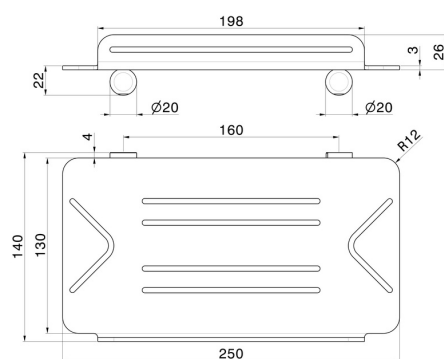

# ACCESSOIRES RONDS

**67245.21.018**

Étagère vasque/douche rectangulaire murale - finition Chrome

Chrome

## DESSIN TECHNIQUE