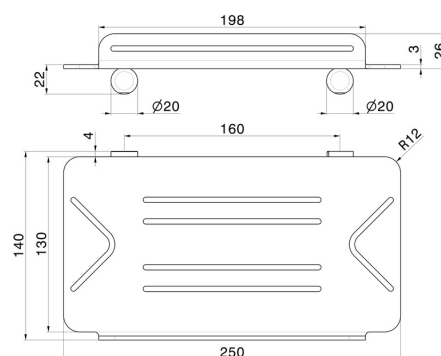

ACCESSOIRES RONDS

67245.47.083

Étagère vasque/douche rectangulaire murale - finition Groove Bronze

Groove Bronze

CARACTÉRISTIQUES

Installation

Murale

DESSIN TECHNIQUE

ACCESSOIRES RONDS

67245.47.083

Étagère vasque/douche rectangulaire murale - finition Groove Bronze

FINITIONS DISPONIBLES

47.083

Groove Bronze

01.014

finition Matt White