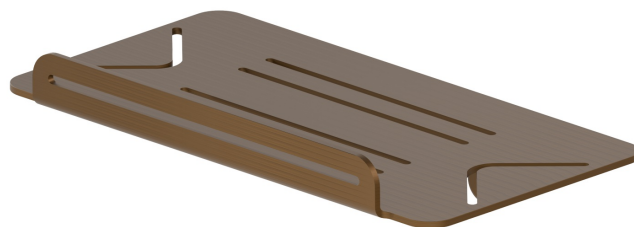

ACCESSOIRES RONDS

67245.47.083

Étagère vasque/douche rectangulaire murale - finition Groove Bronze

Groove Bronze

CARACTÉRISTIQUES

Installation

Murale

DESSIN TECHNIQUE

ACCESSOIRES RONDS

67245.47.083

Étagère vasque/douche rectangulaire murale - finition Groove Bronze

FINITIONS DISPONIBLES

47.083

Groove Bronze

01.014

finition Matt White