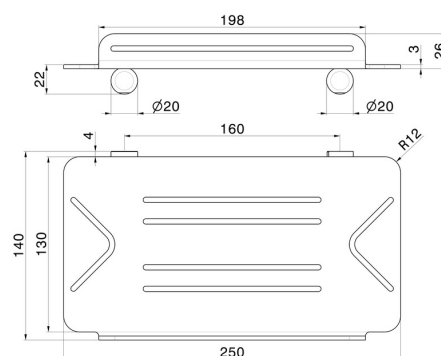

ACCESSOIRES RONDS

67245.58.061

Étagère vasque/douche rectangulaire murale - finition PVD
Copper Bronze

PVD Copper Bronze

CARACTÉRISTIQUES

Installation

Murale

DESSIN TECHNIQUE

ACCESSOIRES RONDS

67245.58.061

Étagère vasque/douche rectangulaire murale - finition PVD Copper Bronze

FINITIONS DISPONIBLES

58.061

PVD Copper Bronze

01.014

finition Matt White