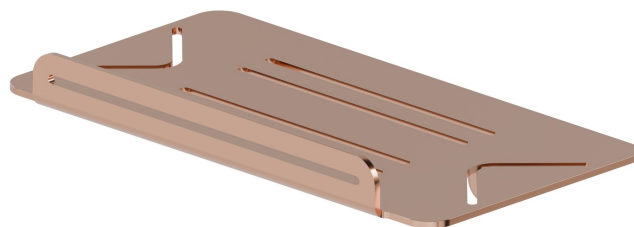

ACCESSOIRES RONDS

67245.58.061

Étagère vasque/douche rectangulaire murale - finition PVD
Copper Bronze

PVD Copper Bronze

CARACTÉRISTIQUES

Installation

Murale

DESSIN TECHNIQUE

ACCESSOIRES RONDS

67245.58.061

Étagère vasque/douche rectangulaire murale - finition PVD Copper Bronze

FINITIONS DISPONIBLES

58.061

PVD Copper Bronze

01.014

finition Matt White