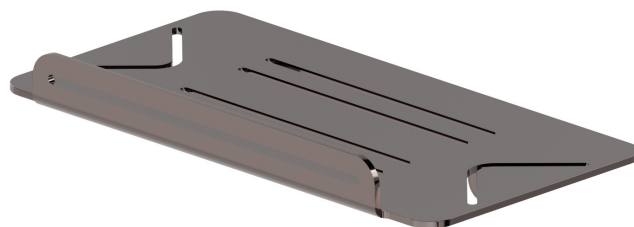

ACCESSOIRES RONDS

67245.58.063

Étagère vasque/douche rectangulaire murale - finition PVD
Gun Metal

PVD Gun Metal

CARACTÉRISTIQUES

Installation

Murale

DESSIN TECHNIQUE

ACCESSOIRES RONDS

67245.58.063

Étagère vasque/douche rectangulaire murale - finition PVD Gun Metal

FINITIONS DISPONIBLES

58.063

PVD Gun Metal

01.014

finition Matt White