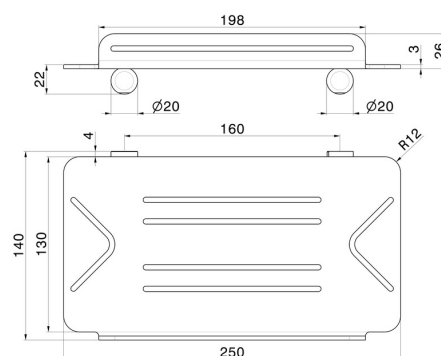

ACCESSOIRES RONDS

67245.58.063

Étagère vasque/douche rectangulaire murale - finition PVD
Gun Metal

PVD Gun Metal

CARACTÉRISTIQUES

Installation

Murale

DESSIN TECHNIQUE

ACCESSOIRES RONDS

67245.58.063

Étagère vasque/douche rectangulaire murale - finition PVD Gun Metal

FINITIONS DISPONIBLES

58.063

PVD Gun Metal

01.014

finition Matt White