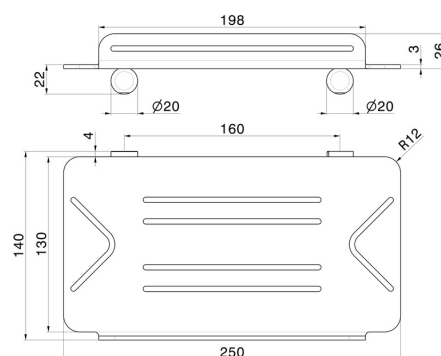

ACCESSOIRES RONDS

67245.59.067

Étagère vasque/douche rectangulaire murale - finition PVD
Brushed Copper Bronze

PVD Brushed Copper Bronze

CARACTÉRISTIQUES

Installation

Murale

DESSIN TECHNIQUE

ACCESSOIRES RONDS

67245.59.067

Étagère vasque/douche rectangulaire murale - finition PVD Brushed Copper Bronze

FINITIONS DISPONIBLES

59.067

PVD Brushed Copper Bronze

01.014

finition Matt White