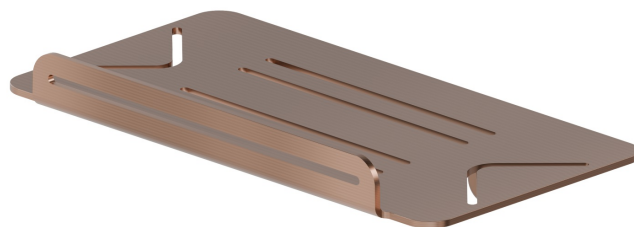

ACCESSOIRES RONDS

67245.59.067

Étagère vasque/douche rectangulaire murale - finition PVD
Brushed Copper Bronze

PVD Brushed Copper Bronze

CARACTÉRISTIQUES

Installation

Murale

DESSIN TECHNIQUE

ACCESSOIRES RONDS

67245.59.067

Étagère vasque/douche rectangulaire murale - finition PVD Brushed Copper Bronze

FINITIONS DISPONIBLES

59.067

PVD Brushed Copper Bronze

01.014

finition Matt White

01.093

finition Matt Black

21.018

finition Chrome

47.083

finition Groove Bronze

58.061

finition PVD Copper Bronze