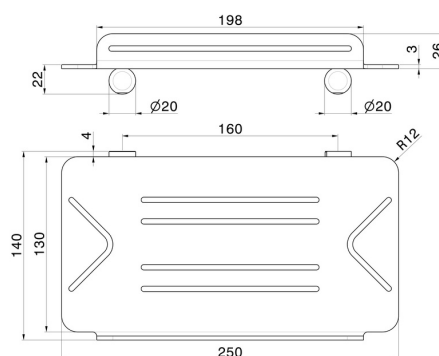

ACCESSOIRES RONDS

67245.59.097

Étagère vasque/douche rectangulaire murale - finition PVD
Brushed Gold

PVD Brushed Gold

CARACTÉRISTIQUES

Installation

Murale

DESSIN TECHNIQUE

ACCESSOIRES RONDS

67245.59.097

Étagère vasque/douche rectangulaire murale - finition PVD Brushed Gold

FINITIONS DISPONIBLES

59.097

PVD Brushed Gold

01.014

finition Matt White