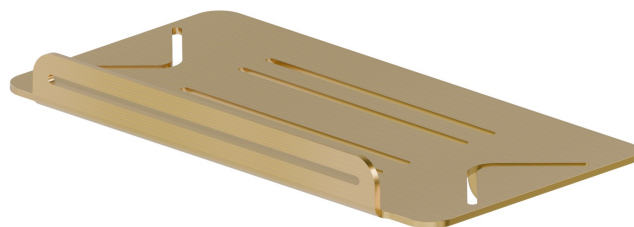

ACCESSOIRES RONDS

67245.59.097

Étagère vasque/douche rectangulaire murale - finition PVD
Brushed Gold

PVD Brushed Gold

CARACTÉRISTIQUES

Installation

Murale

DESSIN TECHNIQUE

ACCESSOIRES RONDS

67245.59.097

Étagère vasque/douche rectangulaire murale - finition PVD Brushed Gold

FINITIONS DISPONIBLES

59.097

PVD Brushed Gold

01.014

finition Matt White

01.093

finition Matt Black

21.018

finition Chrome

47.083

finition Groove Bronze

58.061

finition PVD Copper Bronze