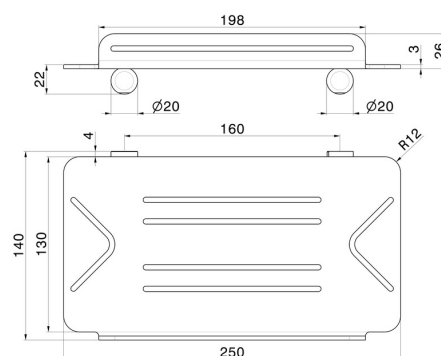

# ACCESSOIRES RONDS

**67245.59.098**

Étagère vasque/douche rectangulaire murale - finition PVD  
Brushed Pale Gold

PVD Brushed Pale Gold

## CARACTÉRISTIQUES

Installation

Murale

## DESSIN TECHNIQUE