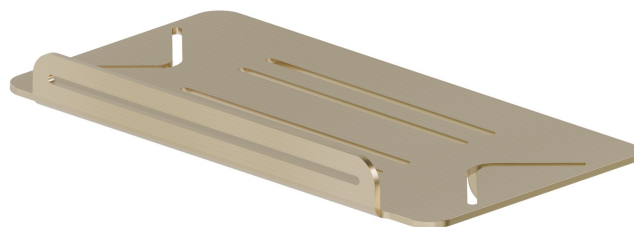

# ACCESSOIRES RONDS

**67245.59.098**

Étagère vasque/douche rectangulaire murale - finition PVD  
Brushed Pale Gold

PVD Brushed Pale Gold

## CARACTÉRISTIQUES

Installation

Murale

## ACCESSOIRES RONDS

**67245.59.098**

Étagère vasque/douche rectangulaire murale - finition PVD Brushed Pale Gold